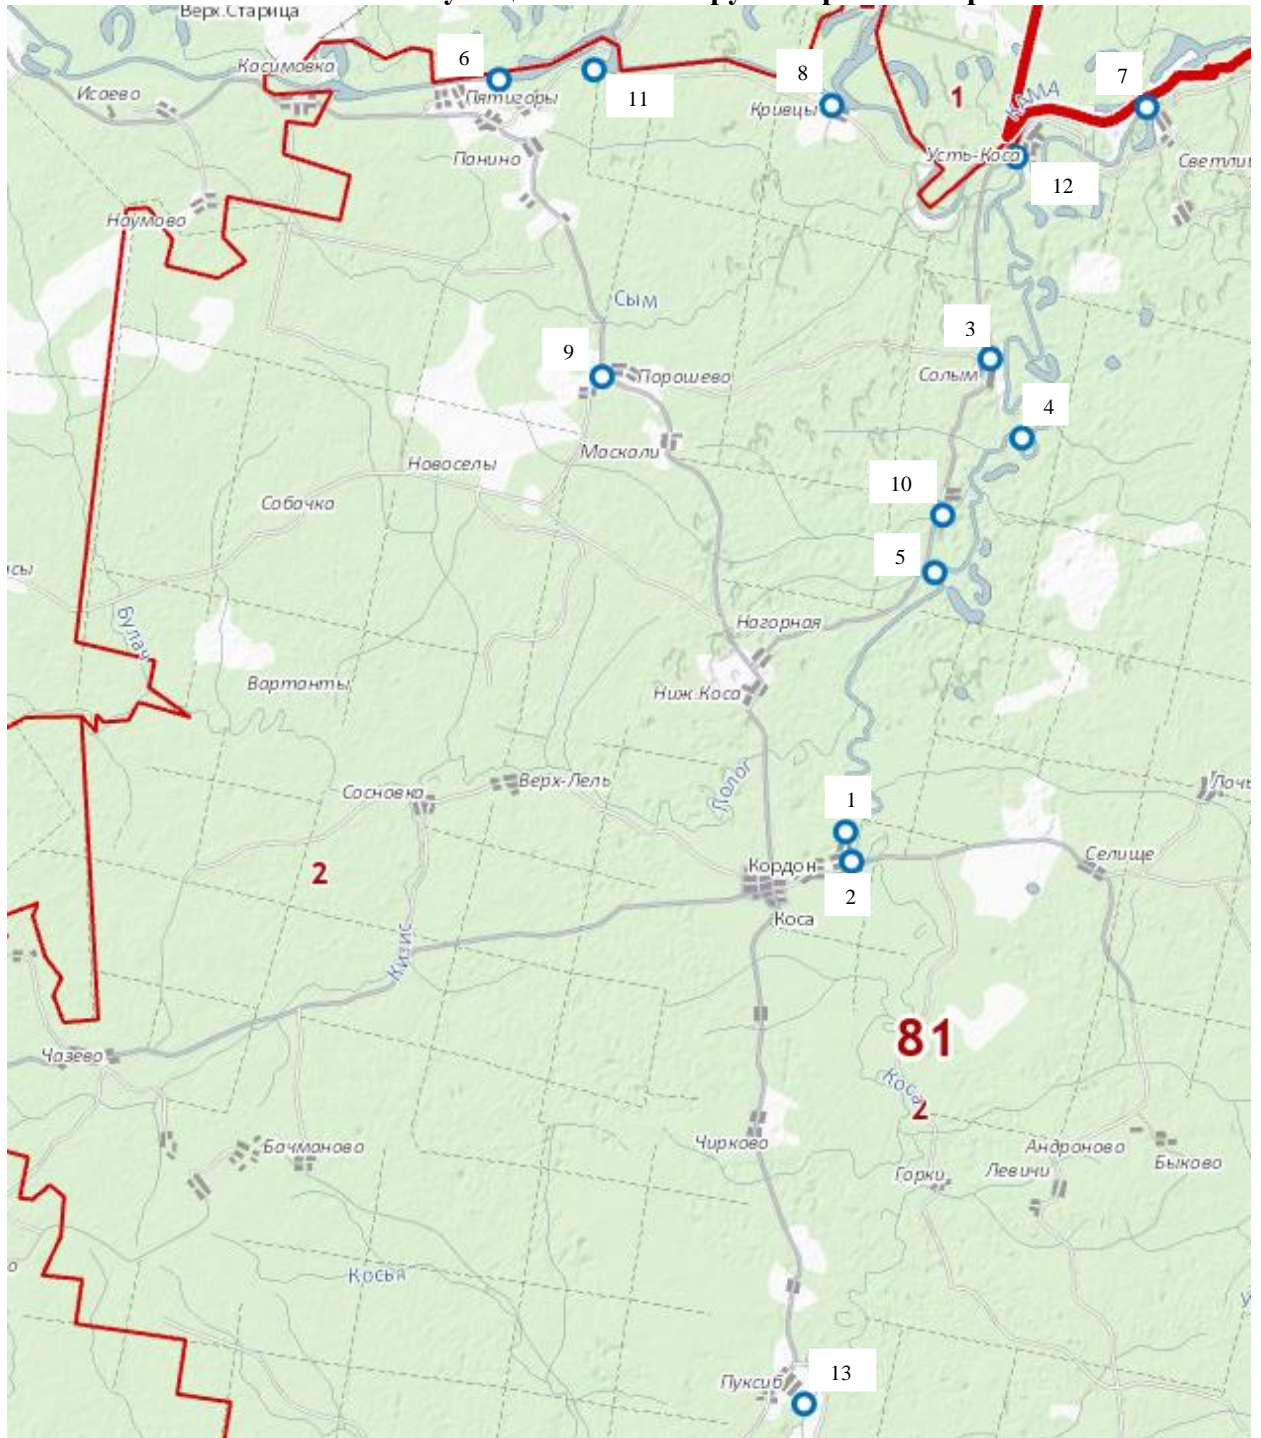

Утверждаю  
 Председатель КЧС и ОПБ Косинского  
 муниципального округа Пермского края

Э.В. Засухин

**Схема размещения знаков о запрете выхода на лед на территории  
 Косинского муниципального округа Пермского края**

1	п. Кордон (р. Коса)	Камсплав	11	(р. Кама)	Панинская курья
2	п. Кордон (р. Коса)	Гараж ИП Найданов	12	п. Усть-Коса (р. Коса)	Переправа
3	п. Сольим (р. Коса)	Курья	13	с. Пуксиб (р. Коса)	Шорустье
4	п. Сольим (р. Коса)	Урочище Вожатка	14		
5	(р. Коса)	Урочище Лелька	15		
6	д. Пятигоры (р. Кама)	Пристань	16		
7	п. Н-Светлица (р. Кама)	Светличанская курья	17		
8	д. Кривцы (р. Кама)	Берег	18		
9	д. Порошево (Пруд)	Берег	19		
10	д. Одань (р. Коса)	Курья			