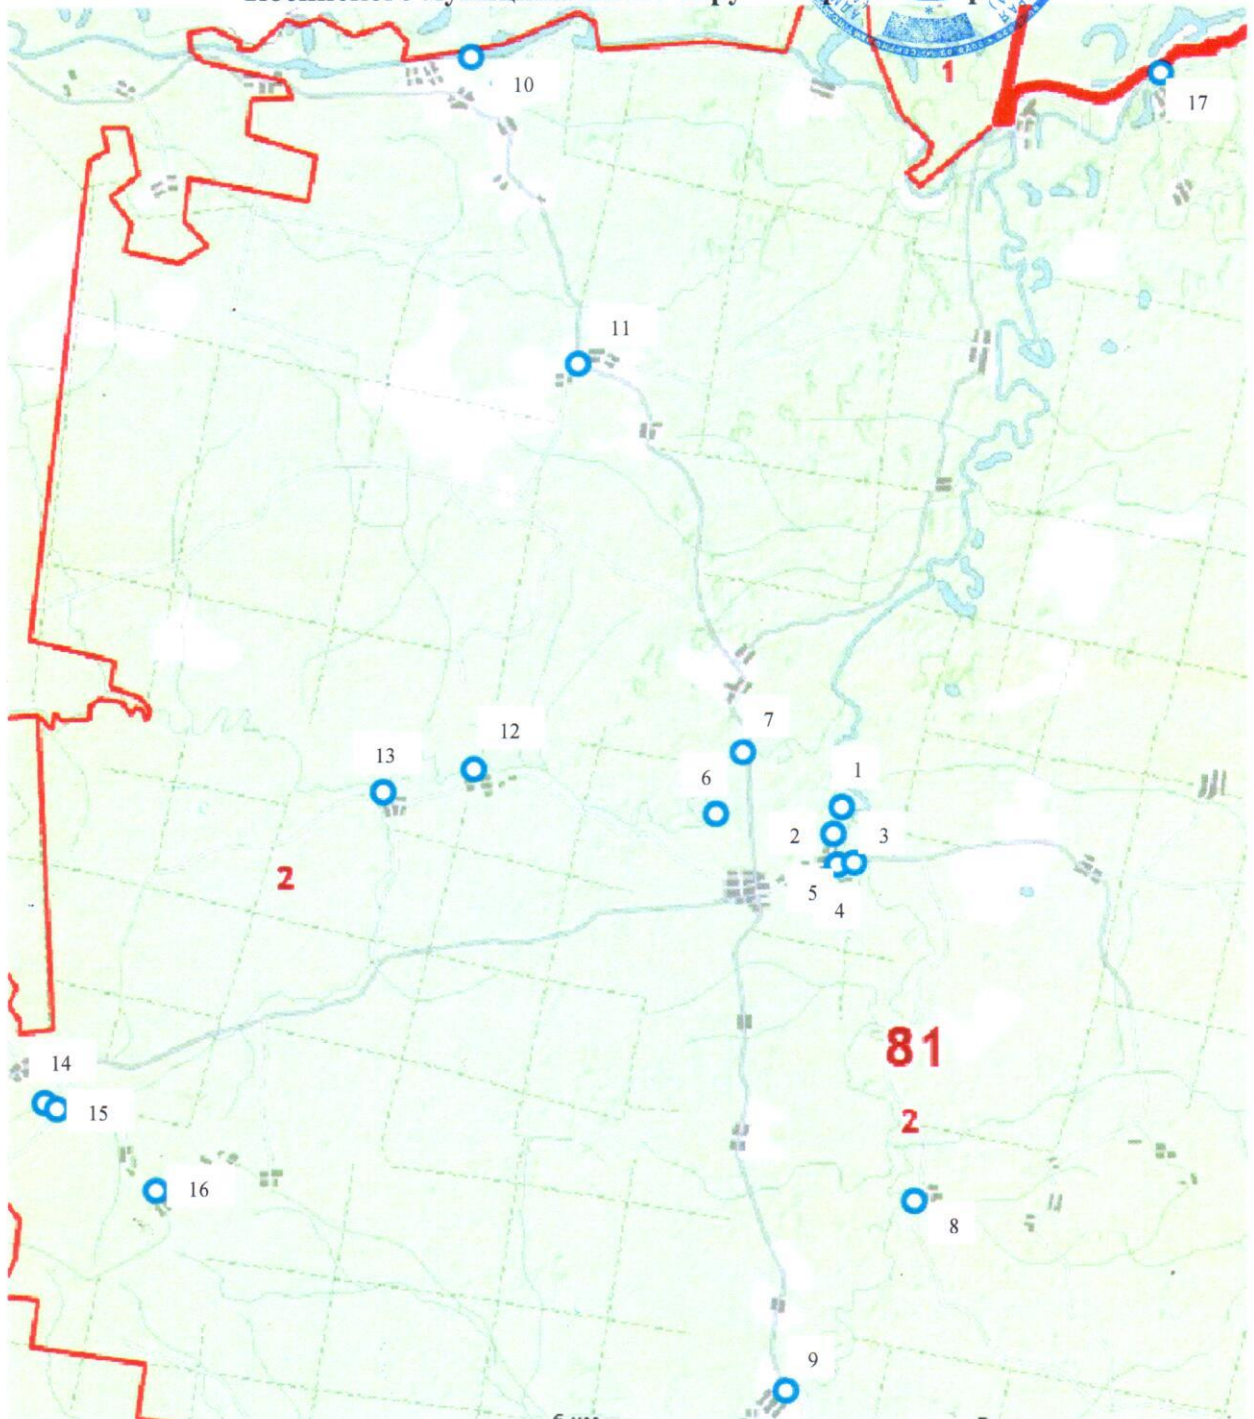

Э.В. Засухин

**Схема размещения знаков о запрете купания на территории  
Косинского муниципального округа Пермского края**

1	п. Кордон (р. Коса)	Первые пески (1.5 км)	10	д. Пятигоры (р. Кама)	Пристань
2	п. Кордон (р. Коса)	Камсплав	11	д. Порошево (Пруд)	Пожарный водоем
3	п. Кордон (р. Коса)	Яма	12	п. Верх-Лель (р. Лолог)	Пирс
4	п. Кордон (р. Коса)	Пляж	13	п. Сосновка (р. Лолог)	Пирс
5	п. Кордон (р. Коса)	Гараж ИП Найданов	14	д. Чазево (р. Кыдзис)	Коросаб
6	с. Коса (р. Лолог)	Церковка (4км.)	15	д. Чазево (р. Кыдзис)	Красный мост
7	с. Коса (р. Лолог)	Мост р. Лолог (5км.)	16	д. Гортлуд (Пруд)	Пожарный водоем
8	п. Горки (р. Коса)	Первый песок	17	п. Н-Светлица (р. Кама)	Пристань
9	с. Пуксиб (р. Коса)	Шорустье	18		